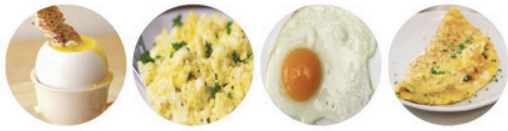

Een tafeltje reserveren is steeds mogelijk op
www.tpleintjewestende.be

EIGEN SPIJZEN EN DRANKEN KUNNEN WIJ NIET TOELATEN!

Volg ons op 

ONTBIJT

08u00
tot
11u30

EIEREN

Eitjes naar keuze met meergranen brood

zacht gekookt / roerei / spiegelei / omelet